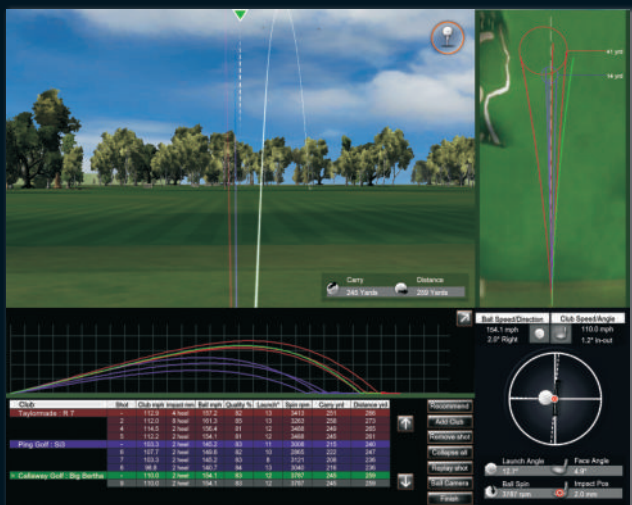

# Hi-Speed Golf Technologie von Global Play Golf – die weltweit fortschrittlichste Golf Analyse

- Voll ausgebautes Club Fitting Modul
- Golfspiel auf 9/18 Spielbahnen
- Wettbewerbe – Nearest to Pin / Longest Drive
- Virtuelle Driving Range mit Analyse

**Club fitting** Test und vergleich verschiedener Schläger mit dem einfach bedienbaren Club Fitting Programm

**Golfplatz** Golfspiel auf dem wunderschönen parkähnlichen 18-Loch Golfplatz

**Wettbewerbe** Nearest to the Pin, Longest Drive und mehr, mit unterschiedlichen Schwierigkeitsgraden. Weltweite Leaderboards

**Driving Range** Als Trainingsanlage konzipiert und entwickelt. Detaillierte und genaueste Ballflug- und Treffkontaktanalysen